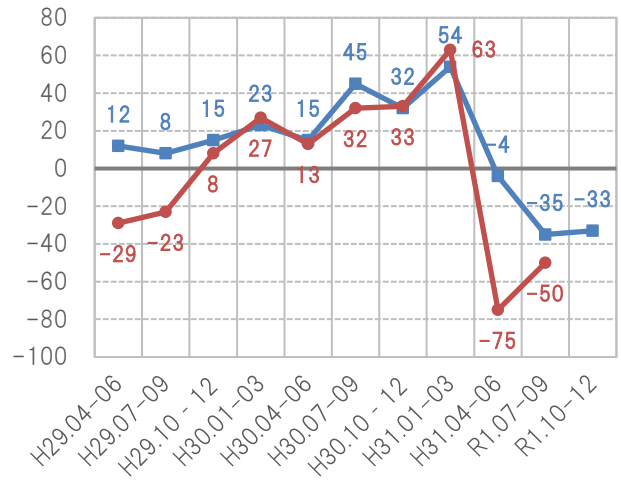

住宅景況感指数の推移

見通し 実績

総受注金額