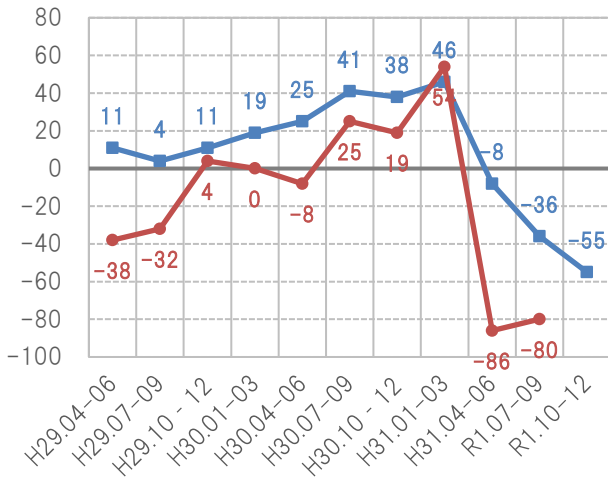

# 住宅景況感指数の推移

見通し 実績

## 総受注戸数