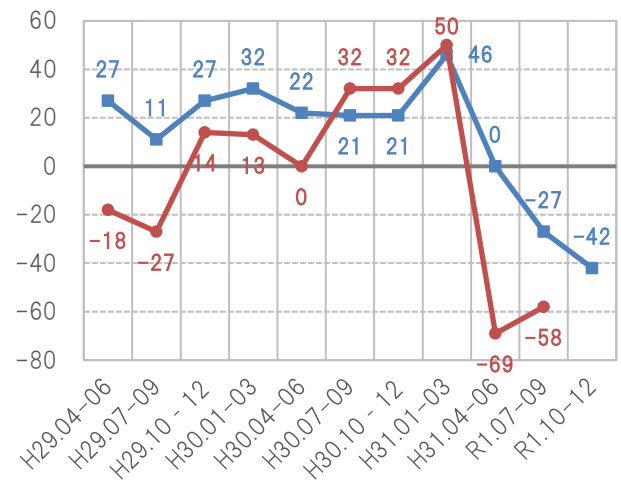

戸建て注文住宅受注金額