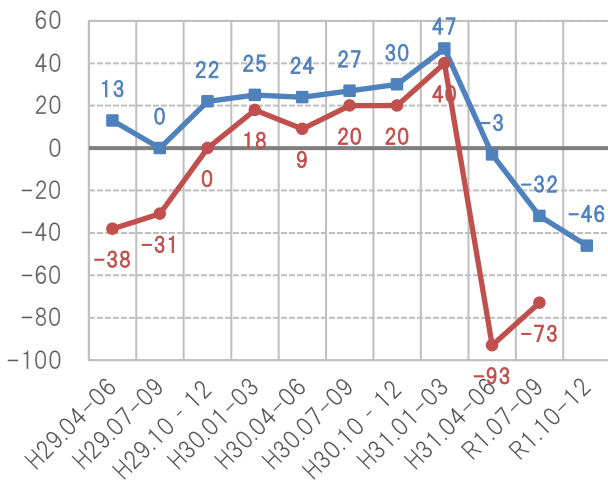

戸建て注文住宅受注戸数