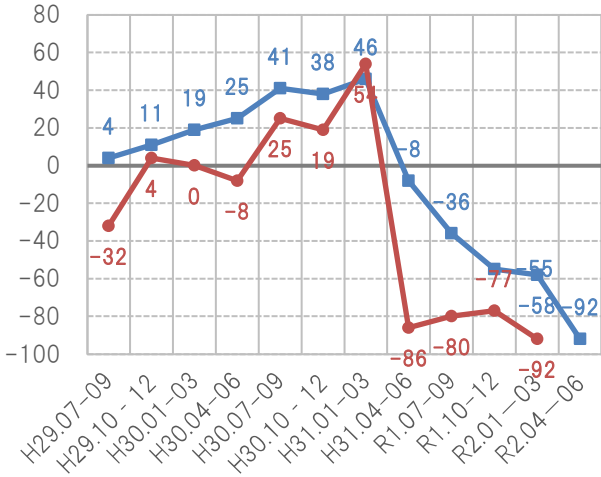

住宅景況感指数の推移

見通し 実績

総受注戸数

総受注金額

戸建て注文住宅受注戸数

戸建て注文住宅受注金額

戸建て分譲住宅受注戸数

戸建て分譲住宅受注金額

2-3階建て賃貸住宅受注戸数

2-3階建て賃貸住宅受注金額

リフォーム受注金額