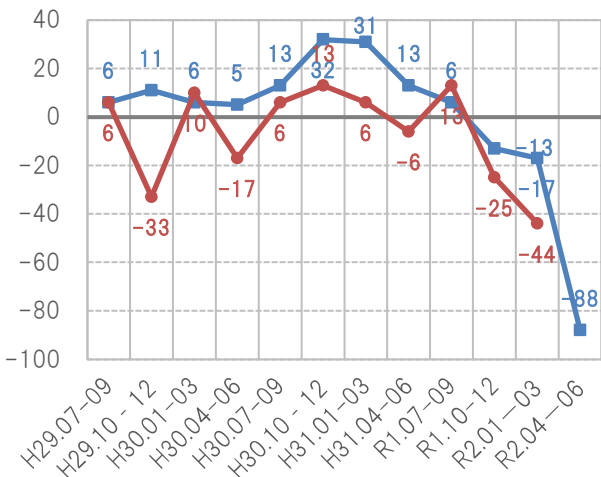

住宅景況感指数の推移

見通し 実績

総受注戸数

総受注金額

戸建て注文住宅受注戸数

戸建て注文住宅受注金額

戸建て分譲住宅受注戸数

戸建て分譲住宅受注金額

2-3階建て賃貸住宅受注戸数

2-3階建て賃貸住宅受注金額

リフォーム受注金額