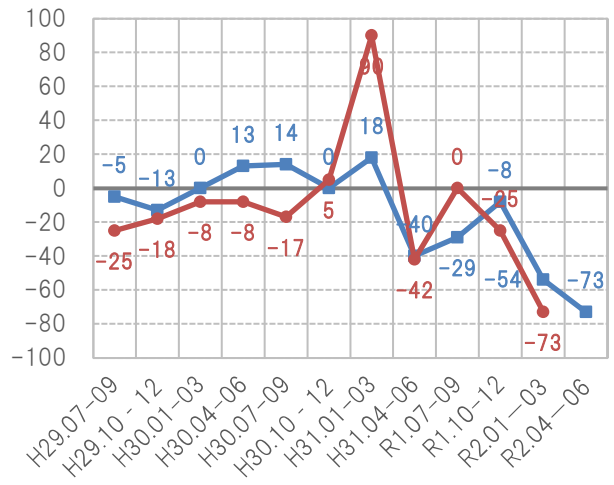

住宅景況感指数の推移

見通し 実績

総受注戸数

総受注金額

戸建て注文住宅受注戸数

戸建て注文住宅受注金額

戸建て分譲住宅受注戸数

戸建て分譲住宅受注金額

2-3階建て賃貸住宅受注戸数

2-3階建て賃貸住宅受注金額

リフォーム受注金額