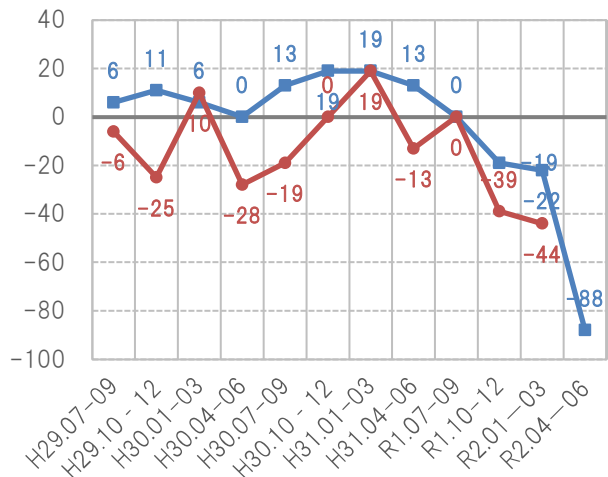

住宅景況感指数の推移

見通し 実績

総受注戸数

総受注金額

戸建て注文住宅受注戸数

戸建て注文住宅受注金額

戸建て分譲住宅受注戸数

戸建て分譲住宅受注金額

2-3階建て賃貸住宅受注戸数

2-3階建て賃貸住宅受注金額

リフォーム受注金額