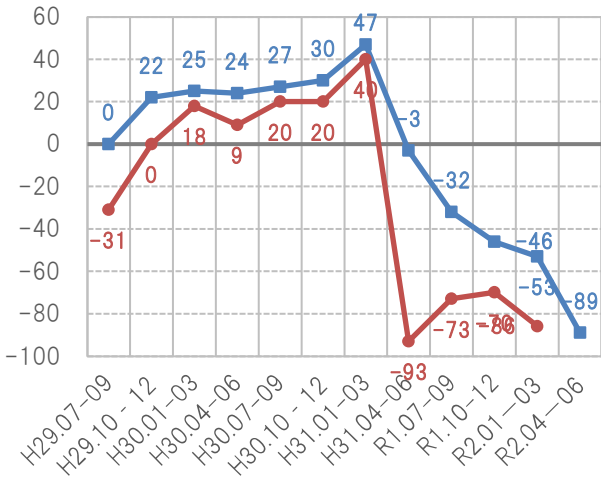

住宅景況感指数の推移

見通し 実績

総受注戸数

総受注金額

戸建て注文住宅受注戸数

戸建て注文住宅受注金額

戸建て分譲住宅受注戸数

戸建て分譲住宅受注金額

2-3階建て賃貸住宅受注戸数

2-3階建て賃貸住宅受注金額

リフォーム受注金額