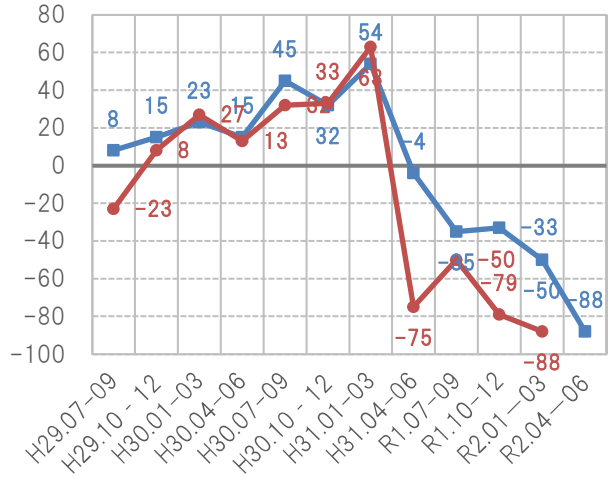

住宅景況感指数の推移

見通し 実績

総受注戸数

総受注金額

戸建て注文住宅受注戸数

戸建て注文住宅受注金額

戸建て分譲住宅受注戸数

戸建て分譲住宅受注金額

2-3階建て賃貸住宅受注戸数

2-3階建て賃貸住宅受注金額

リフォーム受注金額