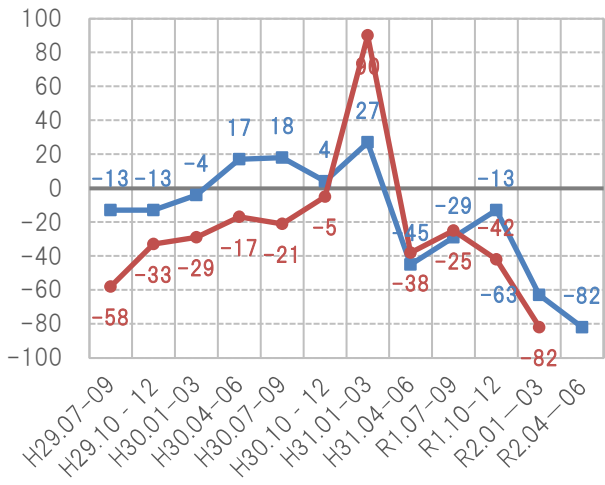

住宅景況感指数の推移

見通し 実績

総受注戸数

総受注金額

戸建て注文住宅受注戸数

戸建て注文住宅受注金額

戸建て分譲住宅受注戸数

戸建て分譲住宅受注金額

2-3階建て賃貸住宅受注戸数

2-3階建て賃貸住宅受注金額

リフォーム受注金額