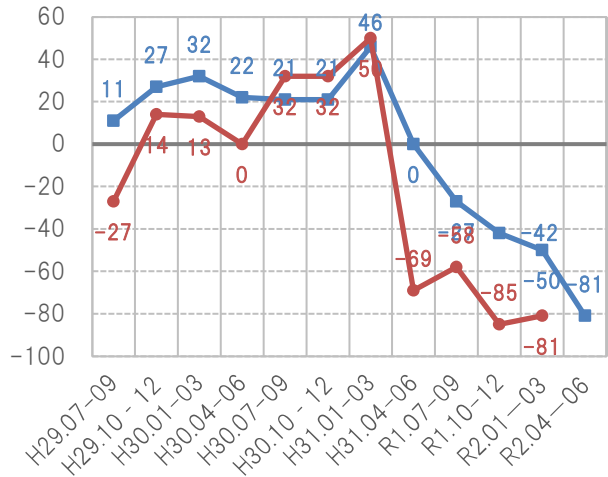

住宅景況感指数の推移

見通し 実績

総受注戸数

総受注金額

戸建て注文住宅受注戸数

戸建て注文住宅受注金額

戸建て分譲住宅受注戸数

戸建て分譲住宅受注金額

2-3階建て賃貸住宅受注戸数

2-3階建て賃貸住宅受注金額

リフォーム受注金額