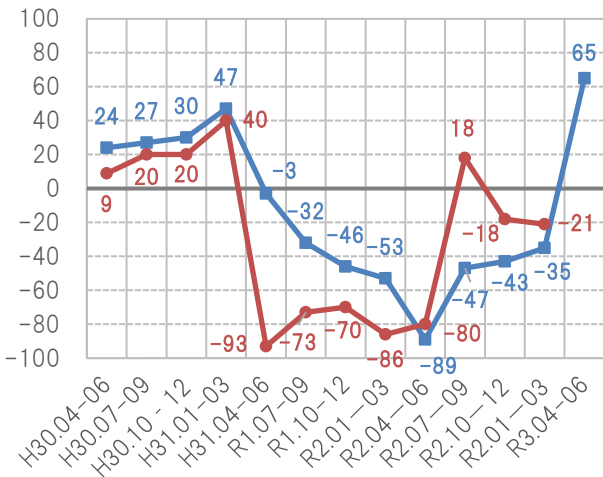

住宅景況感指数の推移

見通し 実績

総受注戸数

総受注金額

戸建て注文住宅受注戸数

戸建て注文住宅受注金額

戸建て分譲住宅受注戸数

戸建て分譲住宅受注金額

— 見通し — 実績

2-3階建て賃貸住宅受注戸数

2-3階建て賃貸住宅受注金額

リフォーム受注金額