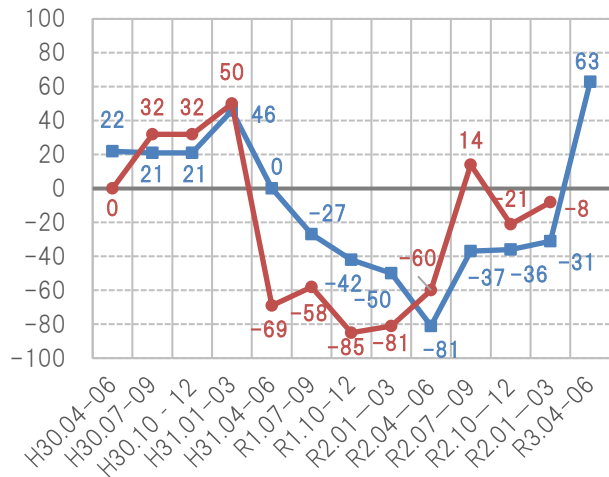

住宅景況感指数の推移

見通し 実績

総受注戸数

総受注金額

戸建て注文住宅受注戸数

戸建て注文住宅受注金額

戸建て分譲住宅受注戸数

戸建て分譲住宅受注金額

— 見通し — 実績

2-3階建て賃貸住宅受注戸数

2-3階建て賃貸住宅受注金額

リフォーム受注金額