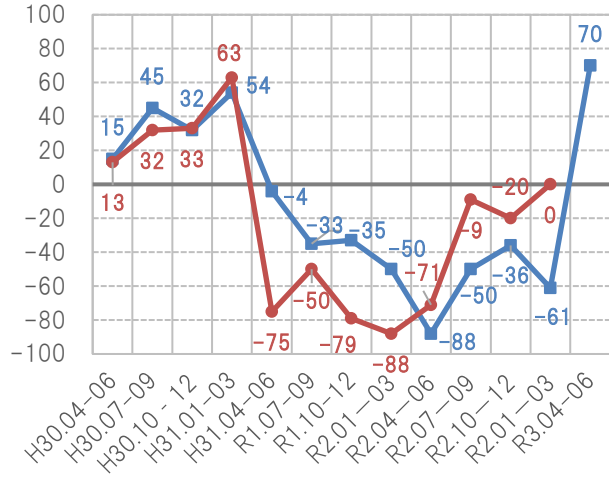

住宅景況感指数の推移

見通し 実績

総受注戸数

総受注金額

戸建て注文住宅受注戸数

戸建て注文住宅受注金額

戸建て分譲住宅受注戸数

戸建て分譲住宅受注金額

— 見通し — 実績

2-3階建て賃貸住宅受注戸数

2-3階建て賃貸住宅受注金額

リフォーム受注金額