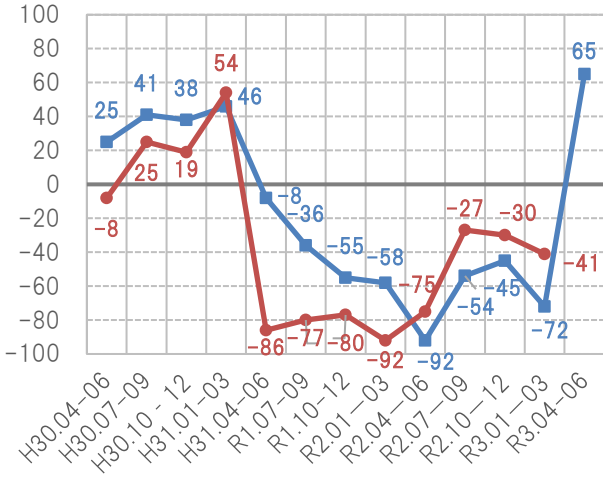

住宅景況感指数の推移

見通し 実績

総受注戸数

総受注金額

戸建て注文住宅受注戸数

戸建て注文住宅受注金額

戸建て分譲住宅受注戸数

戸建て分譲住宅受注金額

— 見通し — 実績

2-3階建て賃貸住宅受注戸数

2-3階建て賃貸住宅受注金額

リフォーム受注金額