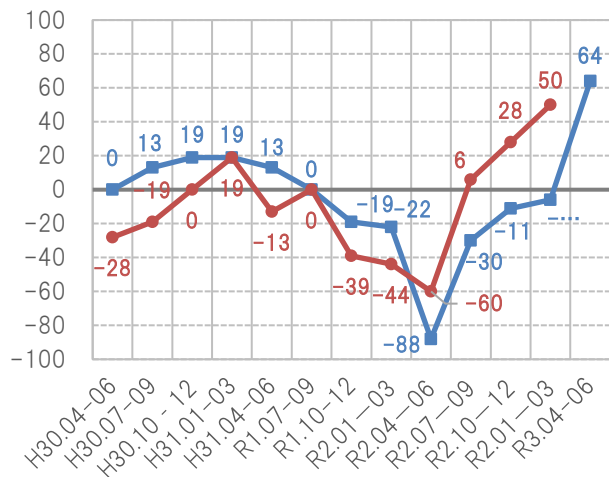

住宅景況感指数の推移

見通し 実績

総受注戸数

総受注金額

戸建て注文住宅受注戸数

戸建て注文住宅受注金額

戸建て分譲住宅受注戸数

戸建て分譲住宅受注金額

— 見通し — 実績

2-3階建て賃貸住宅受注戸数

2-3階建て賃貸住宅受注金額

リフォーム受注金額