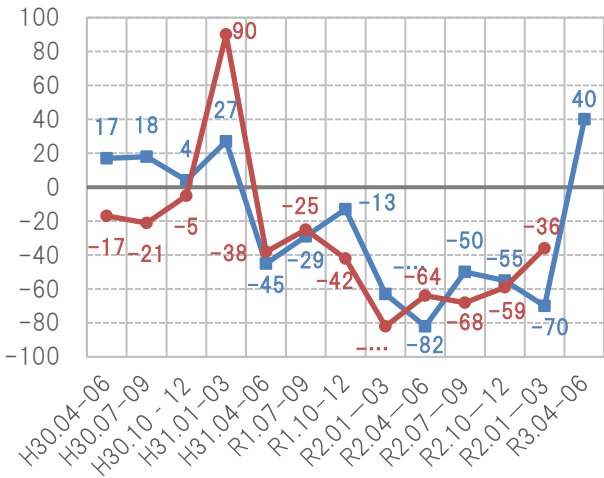

住宅景況感指数の推移

見通し 実績

総受注戸数

総受注金額

戸建て注文住宅受注戸数

戸建て注文住宅受注金額

戸建て分譲住宅受注戸数

戸建て分譲住宅受注金額

— 見通し — 実績

2-3階建て賃貸住宅受注戸数

2-3階建て賃貸住宅受注金額

リフォーム受注金額