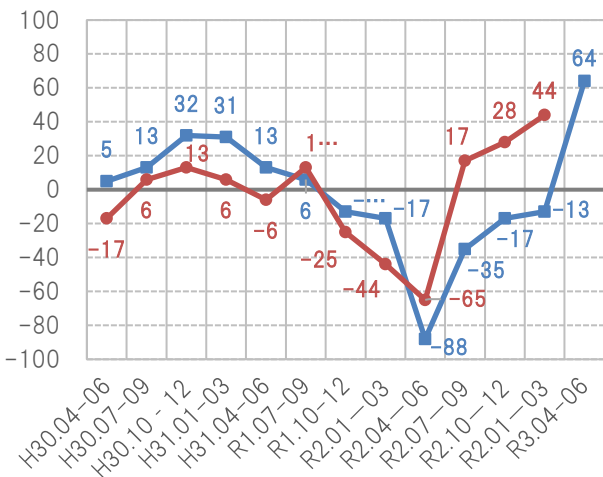

住宅景況感指数の推移

見通し 実績

総受注戸数

総受注金額

戸建て注文住宅受注戸数

戸建て注文住宅受注金額

戸建て分譲住宅受注戸数

戸建て分譲住宅受注金額

— 見通し — 実績

2-3階建て賃貸住宅受注戸数

2-3階建て賃貸住宅受注金額

リフォーム受注金額