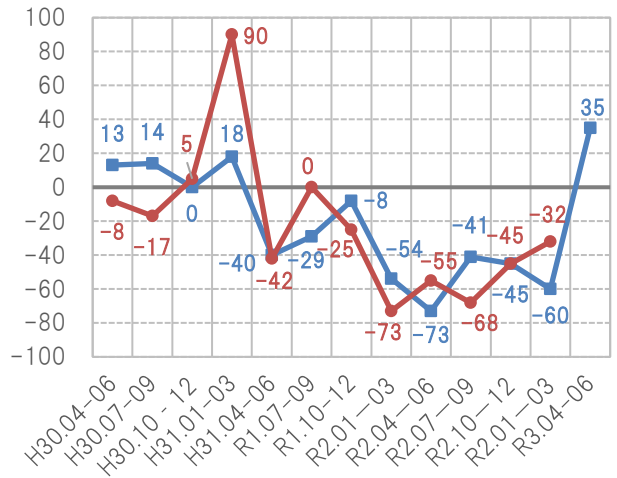

住宅景況感指数の推移

見通し 実績

総受注戸数

総受注金額

戸建て注文住宅受注戸数

戸建て注文住宅受注金額

戸建て分譲住宅受注戸数

戸建て分譲住宅受注金額

— 見通し — 実績

2-3階建て賃貸住宅受注戸数

2-3階建て賃貸住宅受注金額

リフォーム受注金額