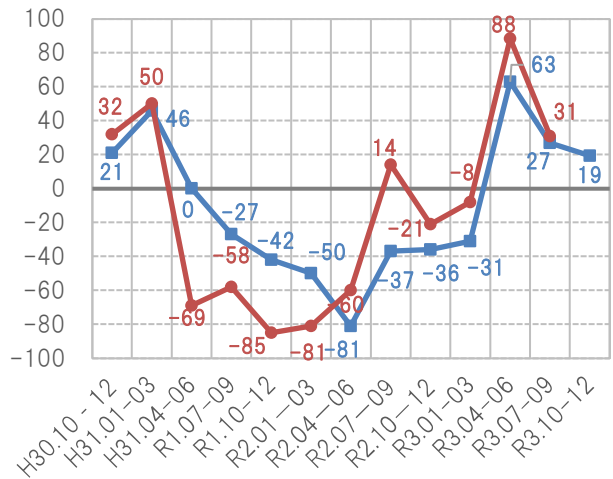

住宅景況感指数の推移

見通し 実績

総受注戸数

総受注金額

戸建て注文住宅受注戸数

戸建て注文住宅受注金額

戸建て分譲住宅受注戸数

戸建て分譲住宅受注金額

— 見通し — 実績

2-3階建て賃貸住宅受注戸数

2-3階建て賃貸住宅受注金額

リフォーム受注金額