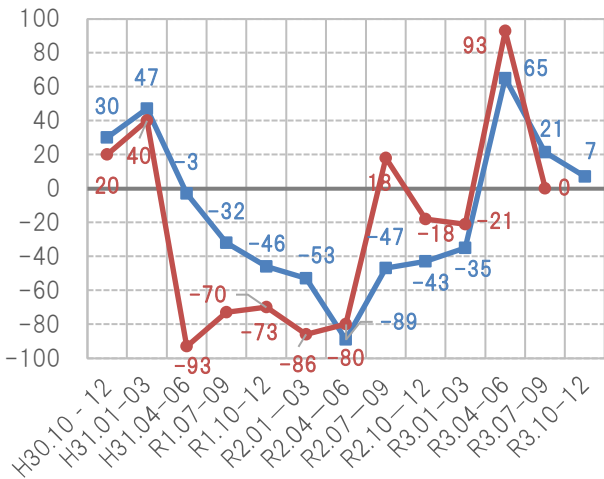

住宅景況感指数の推移

見通し 実績

総受注戸数

総受注金額

戸建て注文住宅受注戸数

戸建て注文住宅受注金額

戸建て分譲住宅受注戸数

戸建て分譲住宅受注金額

— 見通し — 実績

2-3階建て賃貸住宅受注戸数

2-3階建て賃貸住宅受注金額

リフォーム受注金額