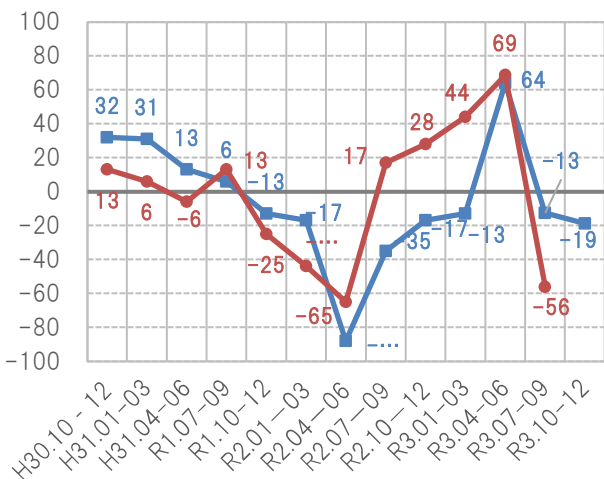

住宅景況感指数の推移

見通し 実績

総受注戸数

総受注金額

戸建て注文住宅受注戸数

戸建て注文住宅受注金額

戸建て分譲住宅受注戸数

戸建て分譲住宅受注金額

— 見通し — 実績

2-3階建て賃貸住宅受注戸数

2-3階建て賃貸住宅受注金額

リフォーム受注金額