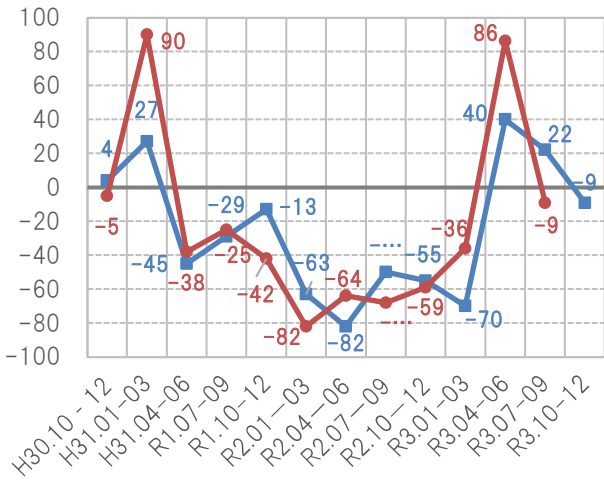

住宅景況感指数の推移

見通し 実績

総受注戸数

総受注金額

戸建て注文住宅受注戸数

戸建て注文住宅受注金額

戸建て分譲住宅受注戸数

戸建て分譲住宅受注金額

— 見通し — 実績

2-3階建て賃貸住宅受注戸数

2-3階建て賃貸住宅受注金額

リフォーム受注金額