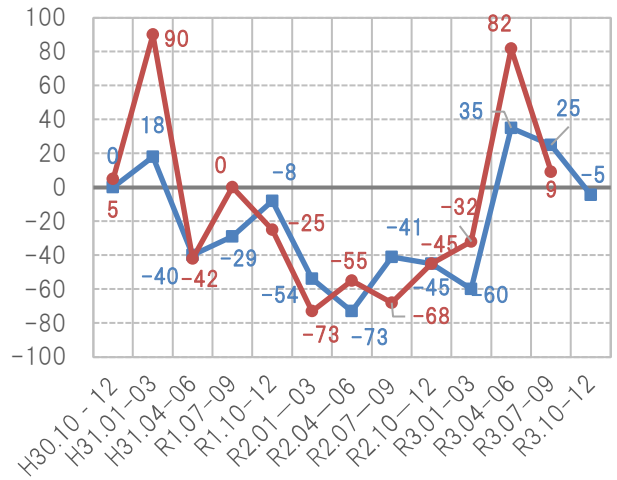

住宅景況感指数の推移

見通し 実績

総受注戸数

総受注金額

戸建て注文住宅受注戸数

戸建て注文住宅受注金額

戸建て分譲住宅受注戸数

戸建て分譲住宅受注金額

— 見通し — 実績

2-3階建て賃貸住宅受注戸数

2-3階建て賃貸住宅受注金額

リフォーム受注金額