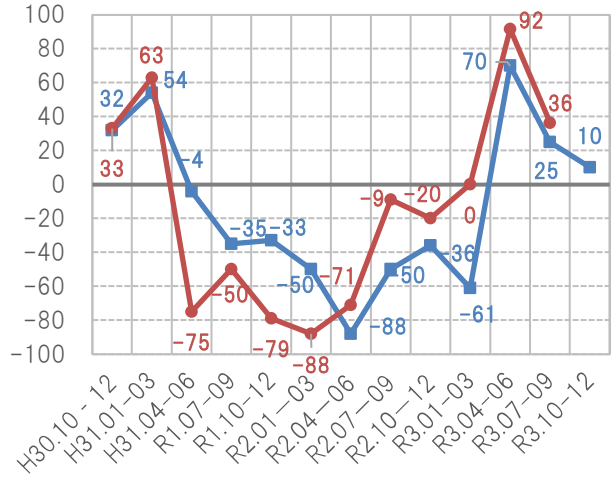

住宅景況感指数の推移

見通し 実績

総受注戸数

総受注金額

戸建て注文住宅受注戸数

戸建て注文住宅受注金額

戸建て分譲住宅受注戸数

戸建て分譲住宅受注金額

— 見通し — 実績

2-3階建て賃貸住宅受注戸数

2-3階建て賃貸住宅受注金額

リフォーム受注金額