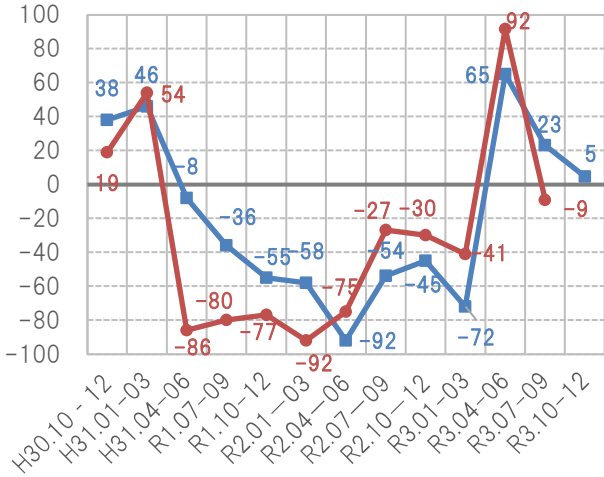

住宅景況感指数の推移

見通し 実績

総受注戸数

総受注金額

戸建て注文住宅受注戸数

戸建て注文住宅受注金額

戸建て分譲住宅受注戸数

戸建て分譲住宅受注金額

— 見通し — 実績

2-3階建て賃貸住宅受注戸数

2-3階建て賃貸住宅受注金額

リフォーム受注金額