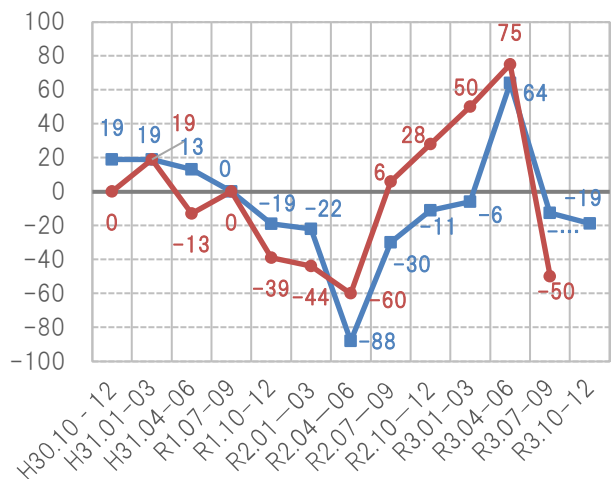

住宅景況感指数の推移

見通し 実績

総受注戸数

総受注金額

戸建て注文住宅受注戸数

戸建て注文住宅受注金額

戸建て分譲住宅受注戸数

戸建て分譲住宅受注金額

— 見通し — 実績

2-3階建て賃貸住宅受注戸数

2-3階建て賃貸住宅受注金額

リフォーム受注金額