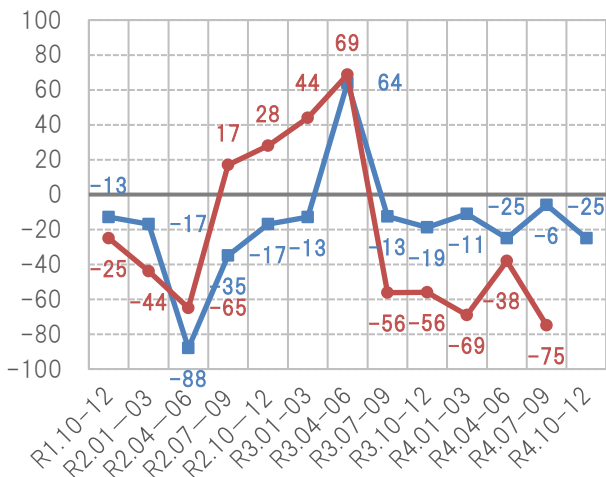

住宅景況感指数の推移

見通し 実績

総受注戸数

総受注金額

戸建て注文住宅受注戸数

戸建て注文住宅受注金額

戸建て分譲住宅受注戸数

戸建て分譲住宅受注金額

2-3階建て賃貸住宅受注戸数

2-3階建て賃貸住宅受注金額

リフォーム受注金額