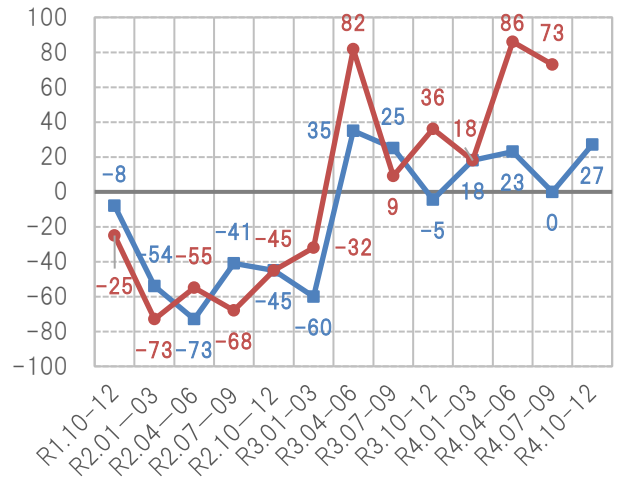

住宅景況感指数の推移

見通し 実績

総受注戸数

総受注金額

戸建て注文住宅受注戸数

戸建て注文住宅受注金額

戸建て分譲住宅受注戸数

戸建て分譲住宅受注金額

2-3階建て賃貸住宅受注戸数

2-3階建て賃貸住宅受注金額

リフォーム受注金額