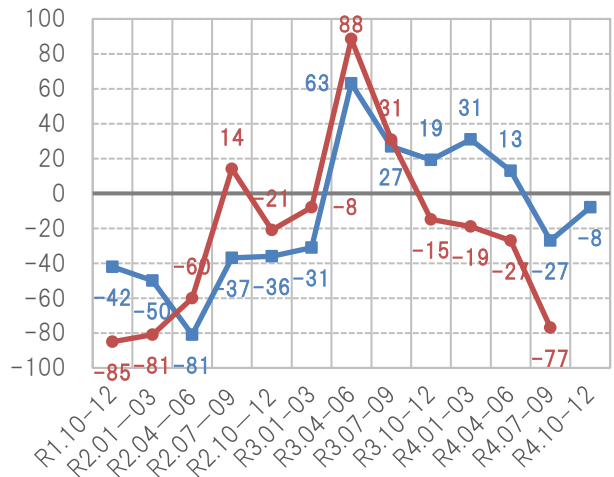

住宅景況感指数の推移

見通し 実績

総受注戸数

総受注金額

戸建て注文住宅受注戸数

戸建て注文住宅受注金額

戸建て分譲住宅受注戸数

戸建て分譲住宅受注金額

2-3階建て賃貸住宅受注戸数

2-3階建て賃貸住宅受注金額

リフォーム受注金額