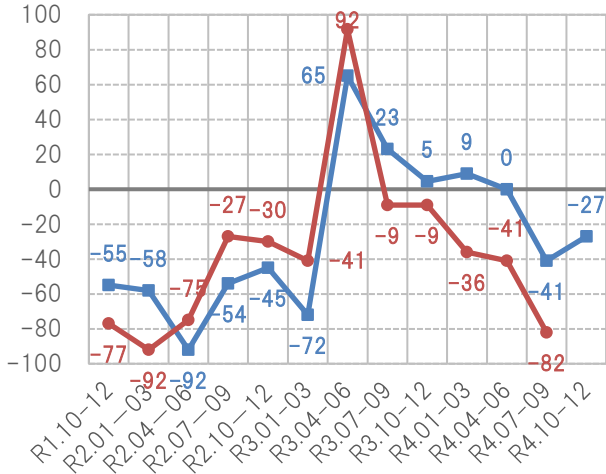

住宅景況感指数の推移

見通し 実績

総受注戸数

総受注金額

戸建て注文住宅受注戸数

戸建て注文住宅受注金額

戸建て分譲住宅受注戸数

戸建て分譲住宅受注金額

2-3階建て賃貸住宅受注戸数

2-3階建て賃貸住宅受注金額

リフォーム受注金額