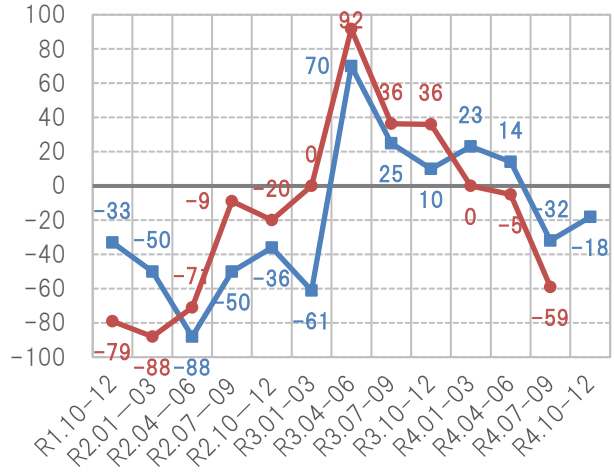

住宅景況感指数の推移

見通し 実績

総受注戸数

総受注金額

戸建て注文住宅受注戸数

戸建て注文住宅受注金額

戸建て分譲住宅受注戸数

戸建て分譲住宅受注金額

2-3階建て賃貸住宅受注戸数

2-3階建て賃貸住宅受注金額

リフォーム受注金額