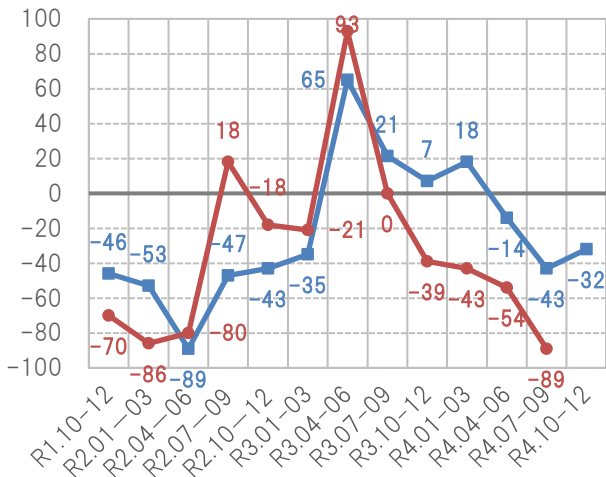

住宅景況感指数の推移

見通し 実績

総受注戸数

総受注金額

戸建て注文住宅受注戸数

戸建て注文住宅受注金額

戸建て分譲住宅受注戸数

戸建て分譲住宅受注金額

2-3階建て賃貸住宅受注戸数

2-3階建て賃貸住宅受注金額

リフォーム受注金額