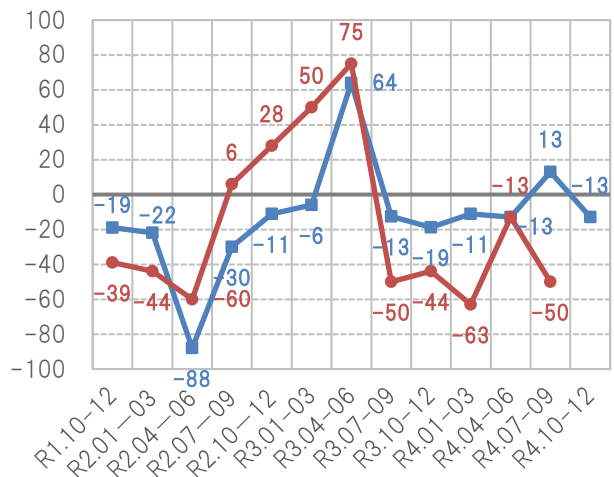

住宅景況感指数の推移

見通し 実績

総受注戸数

総受注金額

戸建て注文住宅受注戸数

戸建て注文住宅受注金額

戸建て分譲住宅受注戸数

戸建て分譲住宅受注金額

2-3階建て賃貸住宅受注戸数

2-3階建て賃貸住宅受注金額

リフォーム受注金額