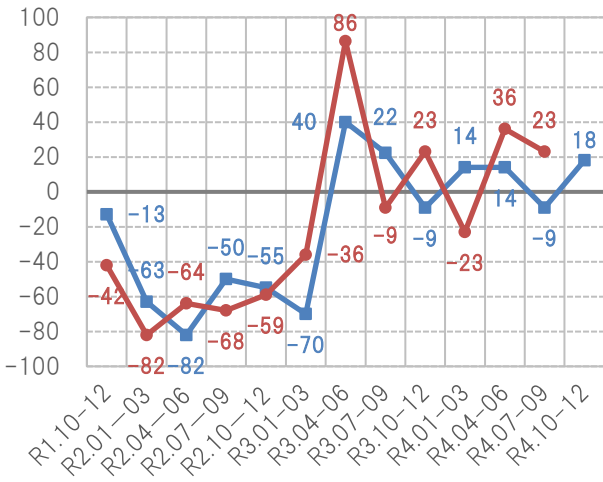

住宅景況感指数の推移

見通し 実績

総受注戸数

総受注金額

戸建て注文住宅受注戸数

戸建て注文住宅受注金額

戸建て分譲住宅受注戸数

戸建て分譲住宅受注金額

2-3階建て賃貸住宅受注戸数

2-3階建て賃貸住宅受注金額

リフォーム受注金額