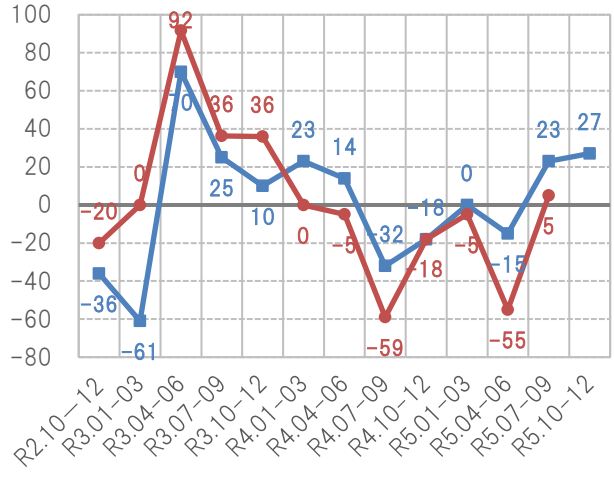

住宅景況感指数の推移

見通し 実績

総受注戸数

総受注金額

戸建て注文住宅受注戸数

戸建て注文住宅受注金額

戸建て分譲住宅受注戸数

戸建て分譲住宅受注金額

— 見通し — 実績

2-3階建て賃貸住宅受注戸数

2-3階建て賃貸住宅受注金額

リフォーム受注金額