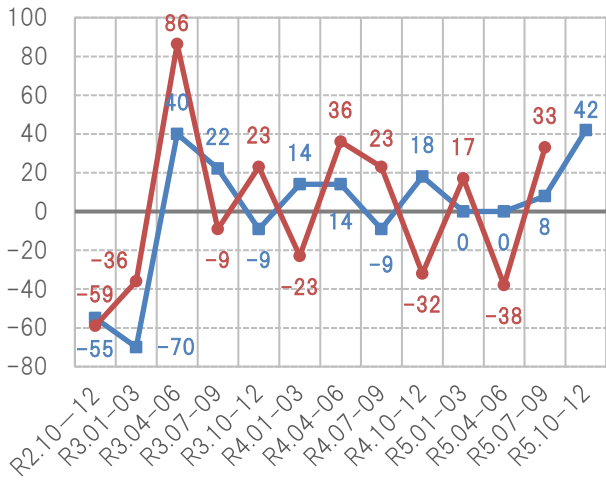

住宅景況感指数の推移

見通し 実績

総受注戸数

総受注金額

戸建て注文住宅受注戸数

戸建て注文住宅受注金額

戸建て分譲住宅受注戸数

戸建て分譲住宅受注金額

— 見通し — 実績

2-3階建て賃貸住宅受注戸数

2-3階建て賃貸住宅受注金額

リフォーム受注金額