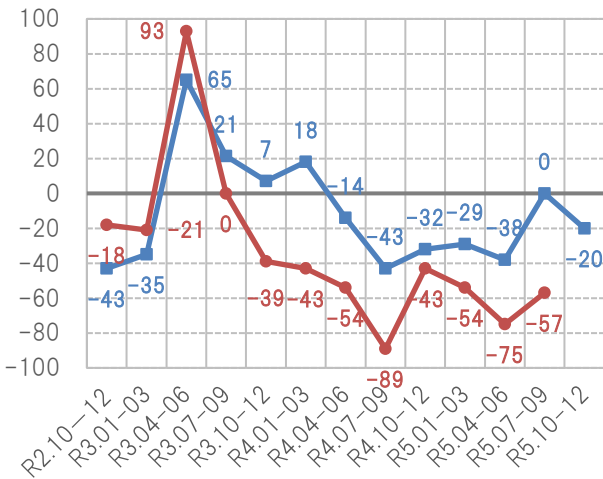

住宅景況感指数の推移

見通し 実績

総受注戸数

総受注金額

戸建て注文住宅受注戸数

戸建て注文住宅受注金額

戸建て分譲住宅受注戸数

戸建て分譲住宅受注金額

— 見通し — 実績

2-3階建て賃貸住宅受注戸数

2-3階建て賃貸住宅受注金額

リフォーム受注金額