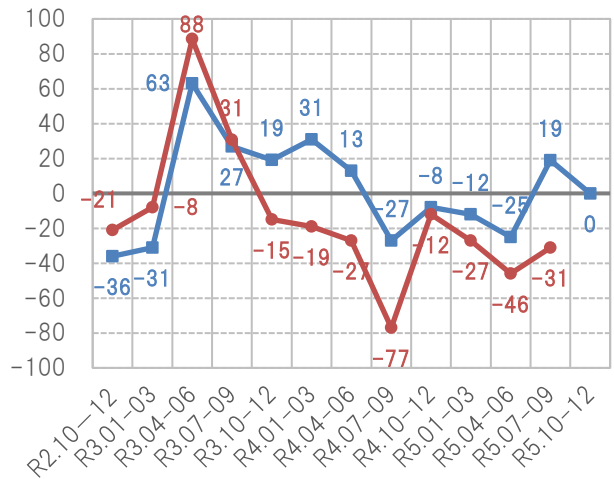

住宅景況感指数の推移

見通し 実績

総受注戸数

総受注金額

戸建て注文住宅受注戸数

戸建て注文住宅受注金額

戸建て分譲住宅受注戸数

戸建て分譲住宅受注金額

— 見通し — 実績

2-3階建て賃貸住宅受注戸数

2-3階建て賃貸住宅受注金額

リフォーム受注金額