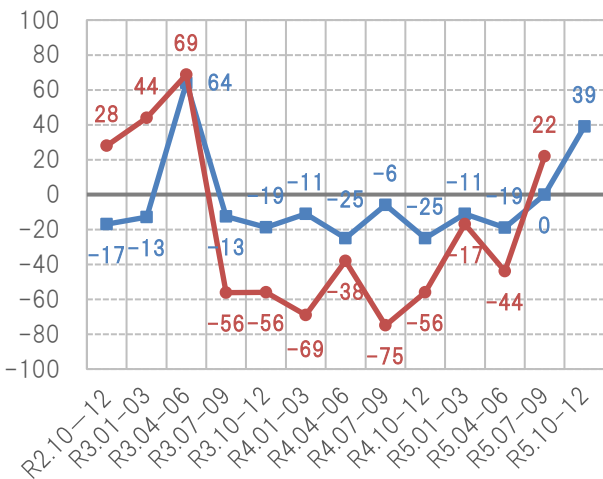

住宅景況感指数の推移

見通し 実績

総受注戸数

総受注金額

戸建て注文住宅受注戸数

戸建て注文住宅受注金額

戸建て分譲住宅受注戸数

戸建て分譲住宅受注金額

— 見通し — 実績

2-3階建て賃貸住宅受注戸数

2-3階建て賃貸住宅受注金額

リフォーム受注金額