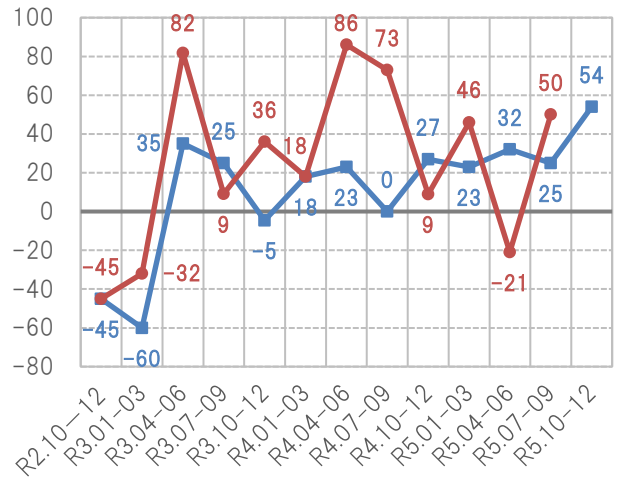

住宅景況感指数の推移

見通し 実績

総受注戸数

総受注金額

戸建て注文住宅受注戸数

戸建て注文住宅受注金額

戸建て分譲住宅受注戸数

戸建て分譲住宅受注金額

— 見通し — 実績

2-3階建て賃貸住宅受注戸数

2-3階建て賃貸住宅受注金額

リフォーム受注金額