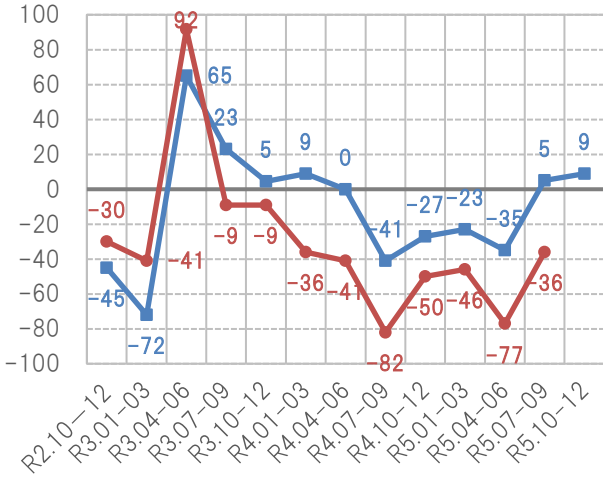

住宅景況感指数の推移

見通し 実績

総受注戸数

総受注金額

戸建て注文住宅受注戸数

戸建て注文住宅受注金額

戸建て分譲住宅受注戸数

戸建て分譲住宅受注金額

— 見通し — 実績

2-3階建て賃貸住宅受注戸数

2-3階建て賃貸住宅受注金額

リフォーム受注金額