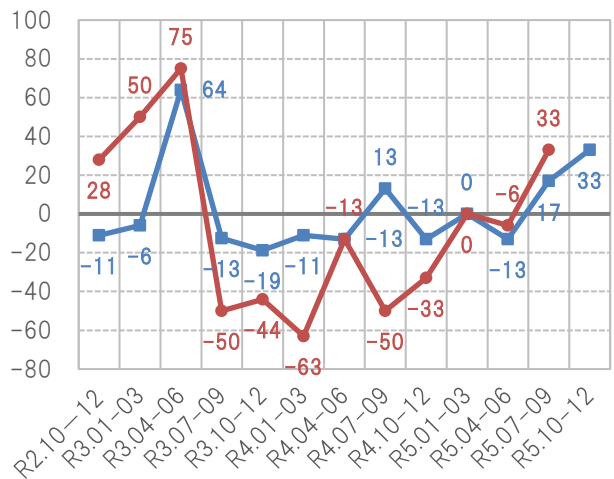

住宅景況感指数の推移

見通し 実績

総受注戸数

総受注金額

戸建て注文住宅受注戸数

戸建て注文住宅受注金額

戸建て分譲住宅受注戸数

戸建て分譲住宅受注金額

— 見通し — 実績

2-3階建て賃貸住宅受注戸数

2-3階建て賃貸住宅受注金額

リフォーム受注金額