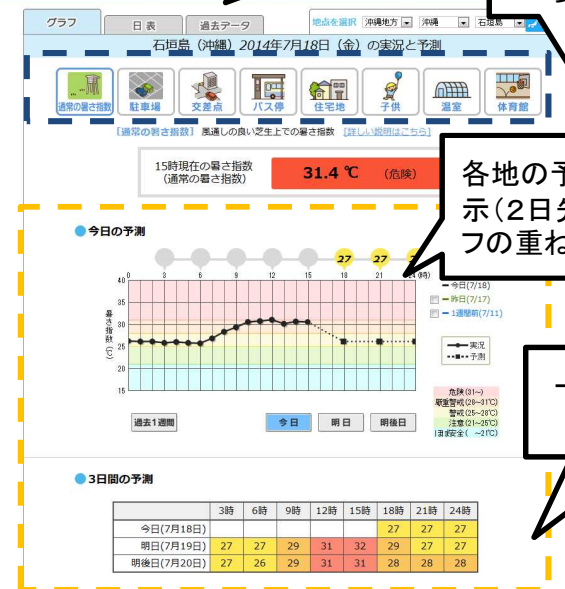

今日、明日、明後日
の暑さ指数

全国約840地点の実況値及び明日、
明後日の予測値を、暑さ指数レベル
別に色分けして地図上で表示

WBGT実測地点である主要
都市の実測値を表示

個人向けメール
配信サービス

お知らせ

メンテナンス情報

2016.05.13
「情報提供開始のご案内」平成28年度の暑さ指数 (WBGT) 予測値・実況値の提供を、5月13日(金) -

2016.04.25
熱中症予防情報サイトで暑さ指数 (WBGT) の情報提供を部分的に開始しました。 -

お知らせ一覧

アクセスの多いコンテンツ

- 暑さ指数 (WBGT) とは?
- 熱中症の対処方法 (応急処置)
- 熱中症について学べる動画
- 普及啓発資料のダウンロード
- 暑さ指数 (WBGT) メール配信サービス**
- 暑さ指数 (WBGT) 電子情報提供サービス

環境省熱中症予防情報サイトイメージ
(主な情報提供コンテンツ)

携帯に配信されるメール
の一例 (予測値)

グラフ、日表、過去データを選択、
地点検索画面へ

様々な生活の場の
暑さ指数 (WBGT)
参考値を表示

* 熱中症予防情報 (予測値)

* 自動通知メール 東京 (東京)

2016/07/20 06時の暑さ指数予測

各地の予測値等をグラフで表示
(2日先までの予測値、グラフの重ね合わせも可)

一目で比較できる
よう表でも表示

暑さ指数が28を超える情報があります。

7/20