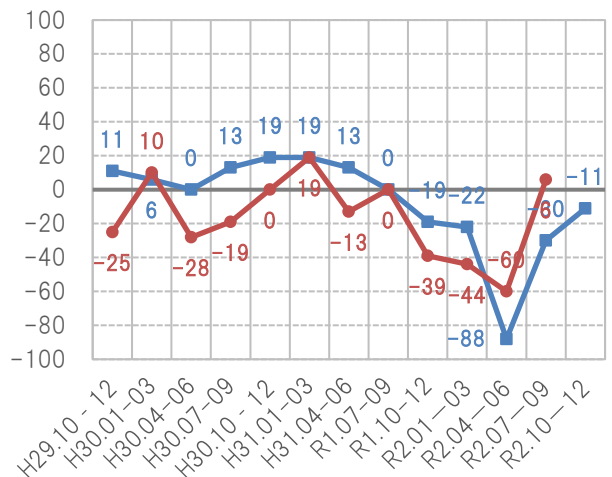

住宅景況感指数の推移

見通し 実績

総受注戸数

総受注金額

戸建て注文住宅受注戸数

戸建て注文住宅受注金額

戸建て分譲住宅受注戸数

戸建て分譲住宅受注金額

— 見通し — 実績

2-3階建て賃貸住宅受注戸数

2-3階建て賃貸住宅受注金額

リフォーム受注金額