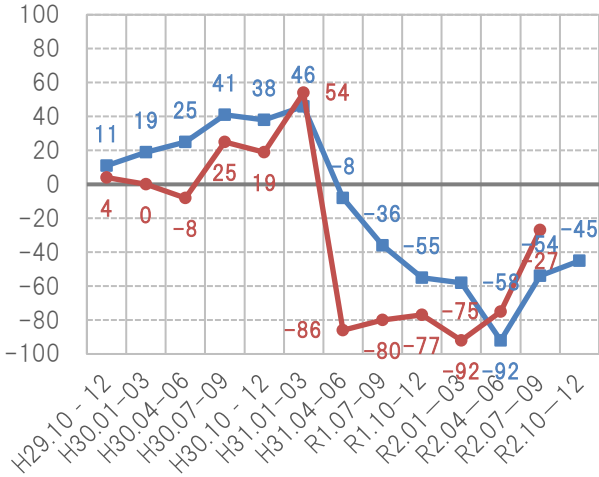

住宅景況感指数の推移

見通し 実績

総受注戸数

総受注金額

戸建て注文住宅受注戸数

戸建て注文住宅受注金額

戸建て分譲住宅受注戸数

戸建て分譲住宅受注金額

— 見通し — 実績

2-3階建て賃貸住宅受注戸数

2-3階建て賃貸住宅受注金額

リフォーム受注金額