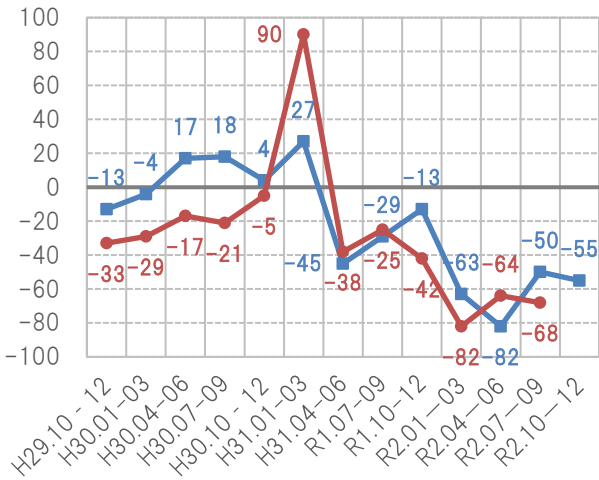

住宅景況感指数の推移

見通し 実績

総受注戸数

総受注金額

戸建て注文住宅受注戸数

戸建て注文住宅受注金額

戸建て分譲住宅受注戸数

戸建て分譲住宅受注金額

— 見通し — 実績

2-3階建て賃貸住宅受注戸数

2-3階建て賃貸住宅受注金額

リフォーム受注金額