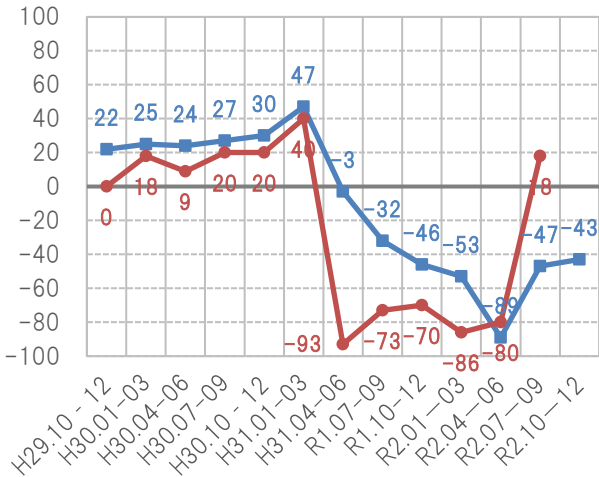

住宅景況感指数の推移

見通し 実績

総受注戸数

総受注金額

戸建て注文住宅受注戸数

戸建て注文住宅受注金額

戸建て分譲住宅受注戸数

戸建て分譲住宅受注金額

— 見通し — 実績

2-3階建て賃貸住宅受注戸数

2-3階建て賃貸住宅受注金額

リフォーム受注金額