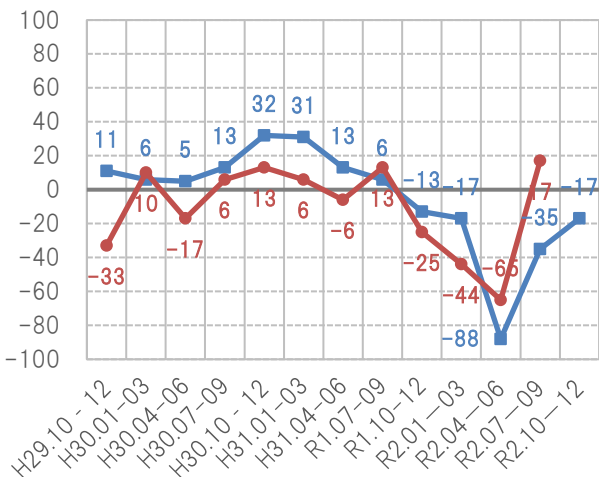

住宅景況感指数の推移

見通し 実績

総受注戸数

総受注金額

戸建て注文住宅受注戸数

戸建て注文住宅受注金額

戸建て分譲住宅受注戸数

戸建て分譲住宅受注金額

— 見通し — 実績

2-3階建て賃貸住宅受注戸数

2-3階建て賃貸住宅受注金額

リフォーム受注金額