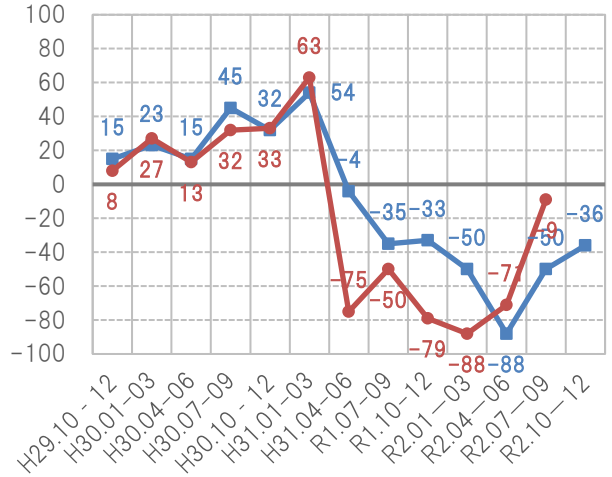

住宅景況感指数の推移

見通し 実績

総受注戸数

総受注金額

戸建て注文住宅受注戸数

戸建て注文住宅受注金額

戸建て分譲住宅受注戸数

戸建て分譲住宅受注金額

— 見通し — 実績

2-3階建て賃貸住宅受注戸数

2-3階建て賃貸住宅受注金額

リフォーム受注金額