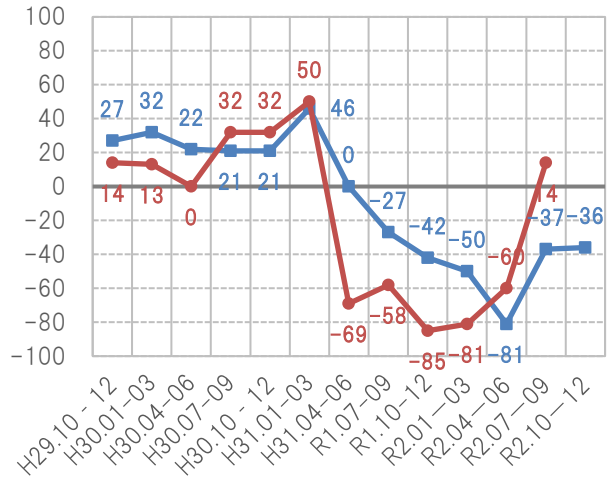

住宅景況感指数の推移

見通し 実績

総受注戸数

総受注金額

戸建て注文住宅受注戸数

戸建て注文住宅受注金額

戸建て分譲住宅受注戸数

戸建て分譲住宅受注金額

— 見通し — 実績

2-3階建て賃貸住宅受注戸数

2-3階建て賃貸住宅受注金額

リフォーム受注金額