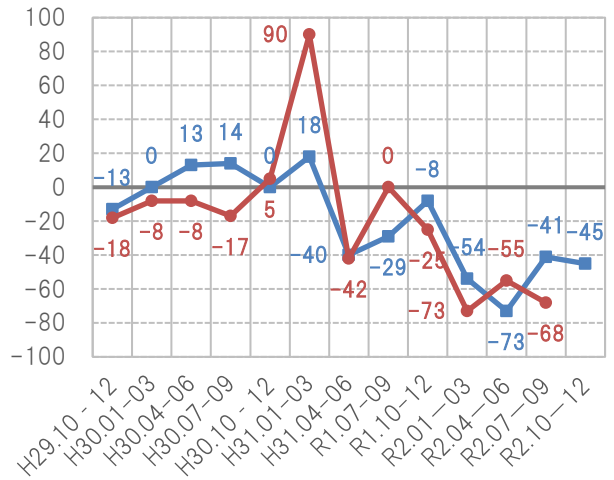

住宅景況感指数の推移

見通し 実績

総受注戸数

総受注金額

戸建て注文住宅受注戸数

戸建て注文住宅受注金額

戸建て分譲住宅受注戸数

戸建て分譲住宅受注金額

— 見通し — 実績

2-3階建て賃貸住宅受注戸数

2-3階建て賃貸住宅受注金額

リフォーム受注金額