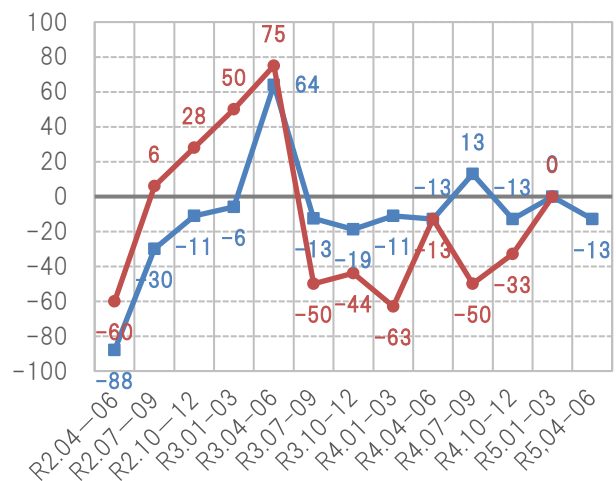

住宅景況感指数の推移

見通し 実績

総受注戸数

総受注金額

戸建て注文住宅受注戸数

戸建て注文住宅受注金額

戸建て分譲住宅受注戸数

戸建て分譲住宅受注金額

2-3階建て賃貸住宅受注戸数

2-3階建て賃貸住宅受注金額

リフォーム受注金額