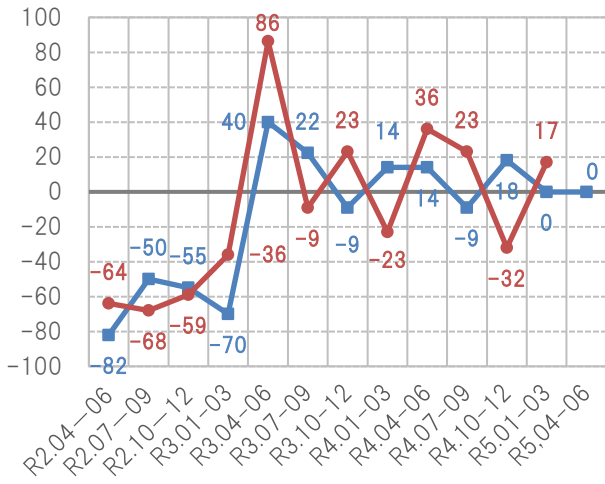

住宅景況感指数の推移

見通し 実績

総受注戸数

総受注金額

戸建て注文住宅受注戸数

戸建て注文住宅受注金額

戸建て分譲住宅受注戸数

戸建て分譲住宅受注金額

2-3階建て賃貸住宅受注戸数

2-3階建て賃貸住宅受注金額

リフォーム受注金額