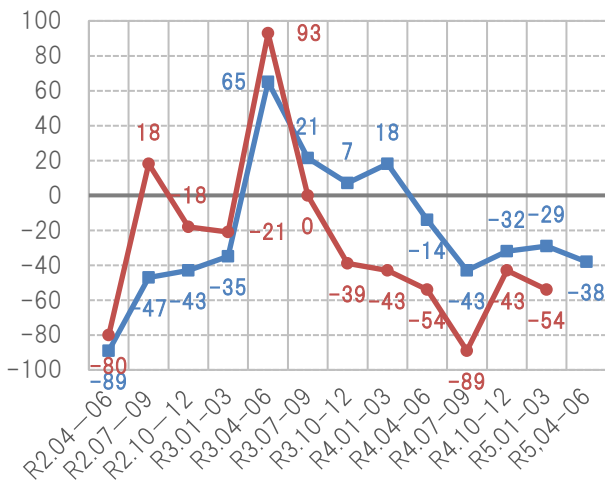

住宅景況感指数の推移

見通し 実績

総受注戸数

総受注金額

戸建て注文住宅受注戸数

戸建て注文住宅受注金額

戸建て分譲住宅受注戸数

戸建て分譲住宅受注金額

2-3階建て賃貸住宅受注戸数

2-3階建て賃貸住宅受注金額

リフォーム受注金額