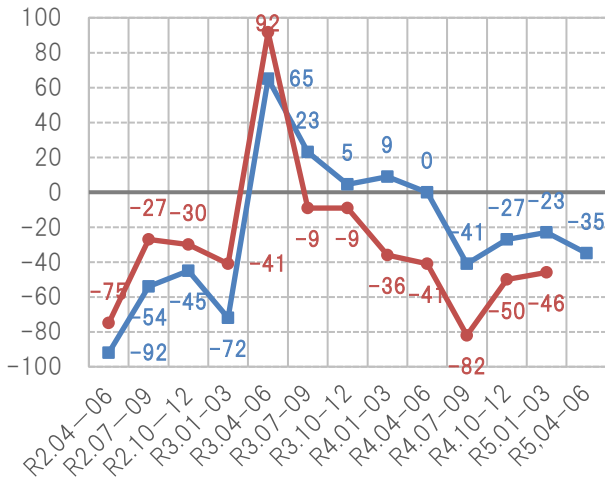

住宅景況感指数の推移

見通し 実績

総受注戸数

総受注金額

戸建て注文住宅受注戸数

戸建て注文住宅受注金額

戸建て分譲住宅受注戸数

戸建て分譲住宅受注金額

2-3階建て賃貸住宅受注戸数

2-3階建て賃貸住宅受注金額

リフォーム受注金額