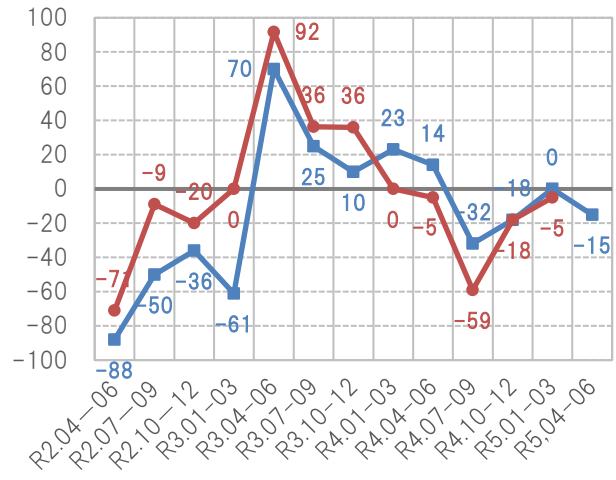

住宅景況感指数の推移

見通し 実績

総受注戸数

総受注金額

戸建て注文住宅受注戸数

戸建て注文住宅受注金額

戸建て分譲住宅受注戸数

戸建て分譲住宅受注金額

2-3階建て賃貸住宅受注戸数

2-3階建て賃貸住宅受注金額

リフォーム受注金額