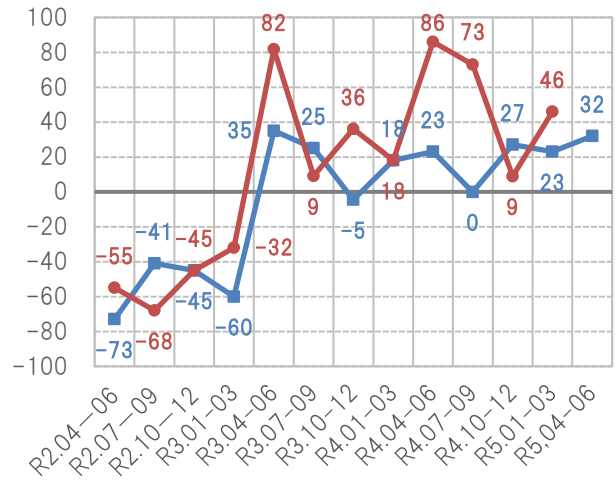

住宅景況感指数の推移

見通し 実績

総受注戸数

総受注金額

戸建て注文住宅受注戸数

戸建て注文住宅受注金額

戸建て分譲住宅受注戸数

戸建て分譲住宅受注金額

2-3階建て賃貸住宅受注戸数

2-3階建て賃貸住宅受注金額

リフォーム受注金額