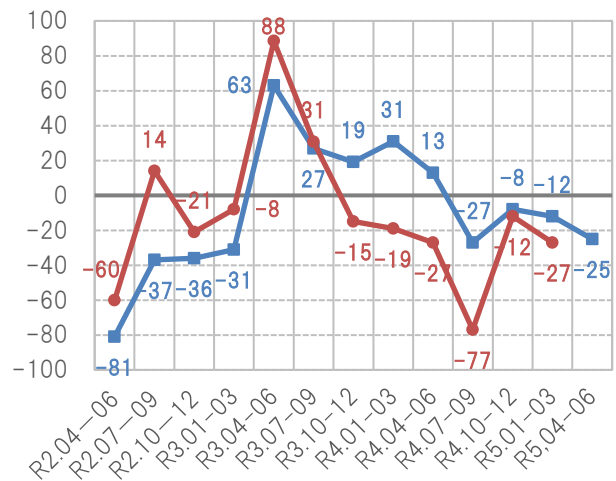

住宅景況感指数の推移

見通し 実績

総受注戸数

総受注金額

戸建て注文住宅受注戸数

戸建て注文住宅受注金額

戸建て分譲住宅受注戸数

戸建て分譲住宅受注金額

2-3階建て賃貸住宅受注戸数

2-3階建て賃貸住宅受注金額

リフォーム受注金額