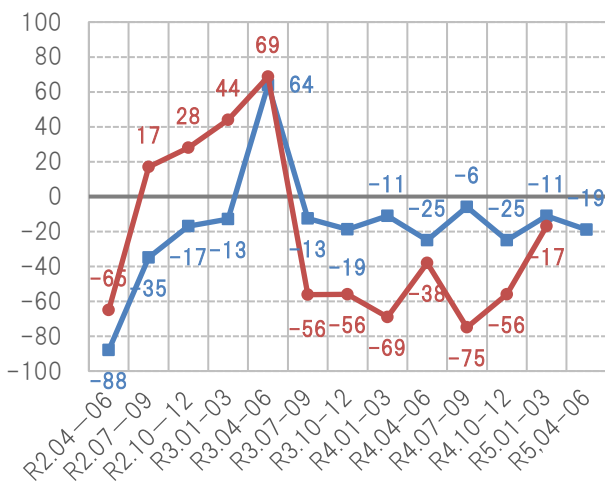

住宅景況感指数の推移

見通し 実績

総受注戸数

総受注金額

戸建て注文住宅受注戸数

戸建て注文住宅受注金額

戸建て分譲住宅受注戸数

戸建て分譲住宅受注金額

2-3階建て賃貸住宅受注戸数

2-3階建て賃貸住宅受注金額

リフォーム受注金額